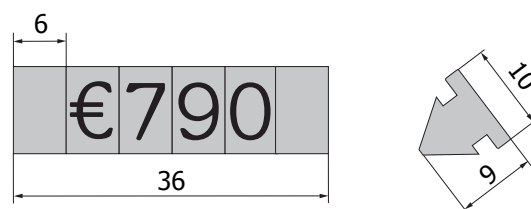

# Andrew Plus

Segnaprezzi componibili realizzati in materiale ABS.  
Modular price cubes made of ABS material

	846	<b>Fondo nero e stampa bianca</b> <i>Black background with white numbers</i>
	847	<b>Fondo nero e stampa oro</b> <i>Black background with gold numbers</i>
	848	<b>Fondo bianco e stampa nera</b> <i>White background with black numbers</i>
	849	<b>Fondo oro e stampa nera</b> <i>Gold background with black numbers</i>
	856	<b>Fondo argento e stampa nera</b> <i>Silver background with black numbers</i>
	857	<b>Fondo trasparente e stampa nera</b> <i>Transparent background with black numbers</i>

Le misure sono espresse in mm  
The measurements are given in mm

Number/Sign	<b>0</b>	<b>1</b>	<b>2</b>	<b>3</b>	<b>4</b>	<b>5</b>	<b>6</b>	<b>7</b>	<b>8</b>	<b>9</b>	,	€	Pezzi <b>193</b> <i>Pieces</i>	+	Iniziali <b>23</b> <i>Initials</i>	+	Finali <b>36</b> <i>Finals</i>	=	Totale <b>252</b> <i>Total</i>
Qt.	30	15	10	10	10	18	10	10	10	30	20	20							