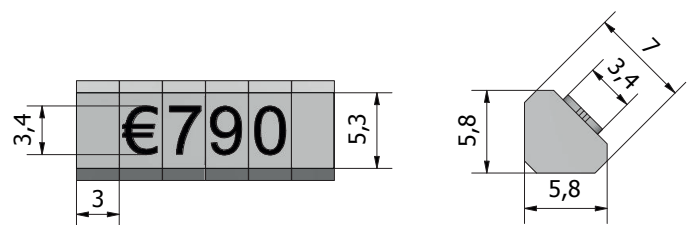

# David

Segnaprezzi componibili realizzati in materiale ABS.  
Modular price cubes made of ABS material

	<b>2010RI</b>	<b>Fondo bianco e stampa nera in rilievo</b> <i>White background with black numbers in relief</i>
	<b>2011RI</b>	<b>Fondo bianco e stampa argento in rilievo</b> <i>White background with silver numbers in relief</i>
	<b>2012RI</b>	<b>Fondo bianco e stampa oro in rilievo</b> <i>White background with gold numbers in relief</i>
	<b>2013RI</b>	<b>Fondo nero e stampa bianca in rilievo</b> <i>Black background with white numbers in relief</i>
	<b>2014RI</b>	<b>Fondo nero e stampa argento in rilievo</b> <i>Black background with silver numbers in relief</i>
	<b>2015RI</b>	<b>Fondo nero e stampa oro in rilievo</b> <i>Black background with gold numbers in relief</i>
	<b>2016RI</b>	<b>Fondo rosso e stampa nera in rilievo</b> <i>Red background with black numbers in relief</i>
	<b>2017RI</b>	<b>Fondo rosso e stampa bianca in rilievo</b> <i>Red background with white numbers in relief</i>
	<b>2018RI</b>	<b>Fondo trasparente e stampa oro in rilievo</b> <i>Transparent background with gold numbers in relief</i>
	<b>2019RI</b>	<b>Fondo trasparente e stampa nera in rilievo</b> <i>Transparent background with black numbers in relief</i>

Le misure sono espresse in mm  
The measurements are given in mm

Number/Sign	<b>0</b>	<b>1</b>	<b>2</b>	<b>3</b>	<b>4</b>	<b>5</b>	<b>6</b>	<b>7</b>	<b>8</b>	<b>9</b>	<b>-</b>	<b>€</b>	Pezzi <b>320</b> <i>Pieces</i>	+	Iniziali <b>40</b> <i>Initials</i>	+	Finali <b>40</b> <i>Finals</i>	=	Totale <b>400</b> <i>Total</i>	
Qt.	48	24	16	16	16	24	16	16	16	48	32	48								