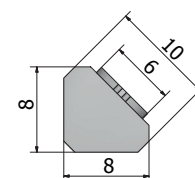

# Giorgia

Segnaprezzi componibili realizzati in materiale ABS.  
Modular price cubes made of ABS material

	<b>2000RI</b>	<b>Fondo bianco e stampa nera in rilievo</b> <i>White background with black numbers in relief</i>
	<b>2001RI</b>	<b>Fondo bianco e stampa argento in rilievo</b> <i>White background with silver numbers in relief</i>
	<b>2002RI</b>	<b>Fondo bianco e stampa oro in rilievo</b> <i>White background with gold numbers in relief</i>
	<b>2003RI</b>	<b>Fondo nero e stampa bianca in rilievo</b> <i>Black background with white numbers in relief</i>
	<b>2004RI</b>	<b>Fondo nero e stampa argento in rilievo</b> <i>Black background with silver numbers in relief</i>
	<b>2005RI</b>	<b>Fondo nero e stampa oro in rilievo</b> <i>Black background with gold numbers in relief</i>
	<b>2006RI</b>	<b>Fondo rosso e stampa nera in rilievo</b> <i>Red background with black numbers in relief</i>
	<b>2007RI</b>	<b>Fondo rosso e stampa bianca in rilievo</b> <i>Red background with white numbers in relief</i>
	<b>2008RI</b>	<b>Fondo trasparente e stampa oro in rilievo</b> <i>Transparent background with gold numbers in relief</i>
	<b>2009RI</b>	<b>Fondo trasparente e stampa nera in rilievo</b> <i>Transparent background with black numbers in relief</i>

Le misure sono espresse in mm  
The measurements are given in mm

Number/Sign	<b>0</b>	<b>1</b>	<b>2</b>	<b>3</b>	<b>4</b>	<b>5</b>	<b>6</b>	<b>7</b>	<b>8</b>	<b>9</b>	<b>.-</b>	<b>€</b>	Pezzi <b>320</b> Pieces	+	Iniziali <b>40</b> Initials	+	Finali <b>40</b> Finals	=	Totale <b>400</b> Total	
Qt.	48	24	16	16	16	24	16	16	16	48	32	48								