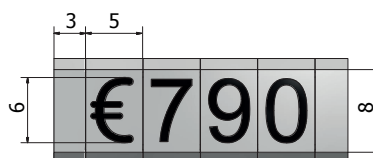

# Giorgia

Segnaprezzi componibili realizzati in materiale ABS.  
Modular price cubes made of ABS material

	<b>2000RI</b>	<b>Fondo bianco e stampa nera in rilievo</b> <i>White background with black numbers in relief</i>
	<b>2001RI</b>	<b>Fondo bianco e stampa argento in rilievo</b> <i>White background with silver numbers in relief</i>
	<b>2002RI</b>	<b>Fondo bianco e stampa oro in rilievo</b> <i>White background with gold numbers in relief</i>
	<b>2003RI</b>	<b>Fondo nero e stampa bianca in rilievo</b> <i>Black background with white numbers in relief</i>
	<b>2004RI</b>	<b>Fondo nero e stampa argento in rilievo</b> <i>Black background with silver numbers in relief</i>
	<b>2005RI</b>	<b>Fondo nero e stampa oro in rilievo</b> <i>Black background with gold numbers in relief</i>
	<b>2006RI</b>	<b>Fondo rosso e stampa nera in rilievo</b> <i>Red background with black numbers in relief</i>
	<b>2007RI</b>	<b>Fondo rosso e stampa bianca in rilievo</b> <i>Red background with white numbers in relief</i>
	<b>2008RI</b>	<b>Fondo trasparente e stampa oro in rilievo</b> <i>Transparent background with gold numbers in relief</i>
	<b>2009RI</b>	<b>Fondo trasparente e stampa nera in rilievo</b> <i>Transparent background with black numbers in relief</i>

Le misure sono espresse in mm  
The measurements are given in mm

Number/Sign	<b>0</b>	<b>1</b>	<b>2</b>	<b>3</b>	<b>4</b>	<b>5</b>	<b>6</b>	<b>7</b>	<b>8</b>	<b>9</b>	<b>.-</b>	<b>€</b>	Pezzi <b>320</b> Pieces	+	Iniziali <b>40</b> Initials	+	Finali <b>40</b> Finals	=	Totale <b>400</b> Total	
Qt.	48	24	16	16	16	24	16	16	16	48	32	48								