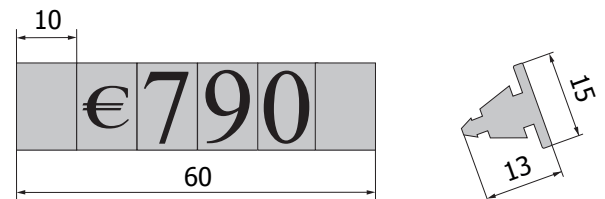

Lilly

Segnaprezzi componibili realizzati in materiale ABS.
Modular price cubes made of ABS material

	828	Fondo nero e stampa bianca <i>Black background with white numbers</i>
	829	Fondo nero e stampa oro <i>Black background with gold numbers</i>
	830	Fondo bianco e stampa nera <i>White background with black numbers</i>
	831	Fondo oro e stampa nera <i>Gold background with black numbers</i>
	831arg.	Fondo argento e stampa nera <i>Silver background with black numbers</i>
	831trasp.	Fondo trasparente e stampa nera <i>Transparent background with black numbers</i>

Le misure sono espresse in mm
The measurements are given in mm

Number/Sign	0	1	2	3	4	5	6	7	8	9	,	€	Pezzi 193 <i>Pieces</i>	+	Iniziali 23 <i>Initials</i>	+	Finali 36 <i>Finals</i>	=	Totale 252 <i>Total</i>
Qt.	30	15	10	10	10	18	10	10	10	30	20	20							